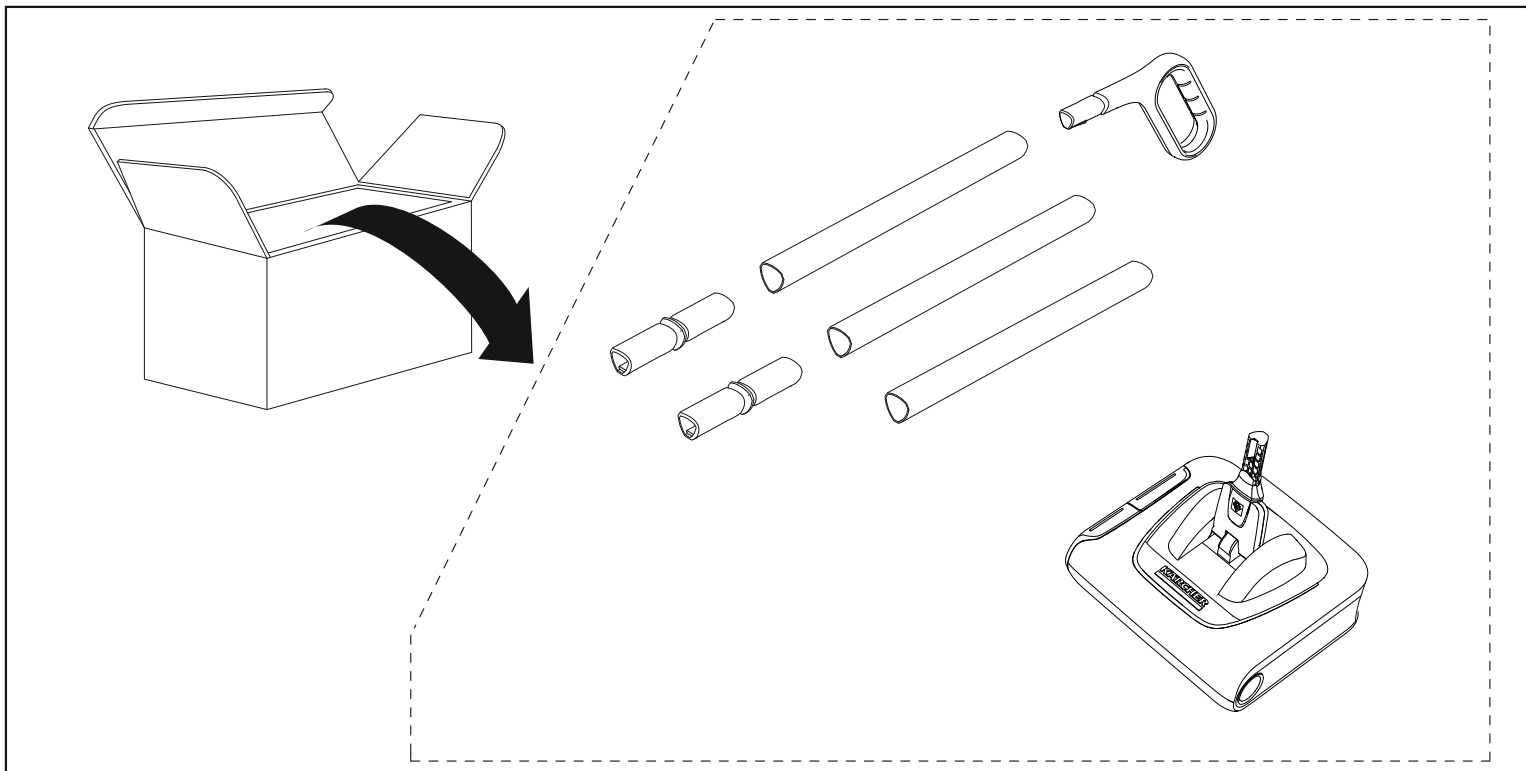

KB 5

<p>Li-Ion</p>	<p>3,7 V</p>		<p>370 ml</p>		<p>1,2 kg</p>			
<p>nom</p>	<p>20 W</p>		<p>55 db(A)</p>		<p>180 min</p>			
	<table border="1"> <tr> <td>V</td> <td>5,5</td> </tr> <tr> <td>mA</td> <td>600</td> </tr> </table>	V	5,5	mA	600	<p>PS01</p>		<p>20/30 min</p>
V	5,5							
mA	600							