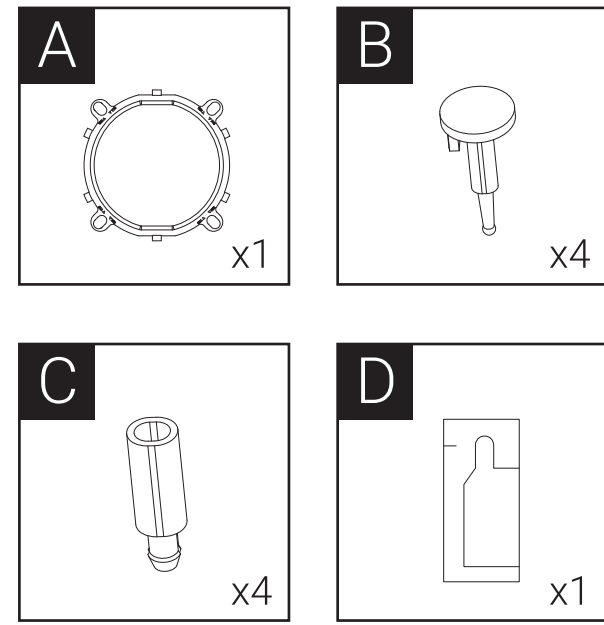

W:630mm x H:100mm

Verkho Series

Socket : LGA 1200 / 115X / 775
Socket : AM4 / AM3+ / AM3 / AM2+ / AM2 / FM2 / FM1

User's Manual	Manuale dell'utente	使用説明書/使用说明书
Manual del usuario	Podręcznik użytkownika	ユーザーズマニュアル
Bedienungsanleitung	Руководство пользователя	нұсқаулары
Manuel d'utilisation	Manual de utilizador	Talimatlar

INTEL / AMD