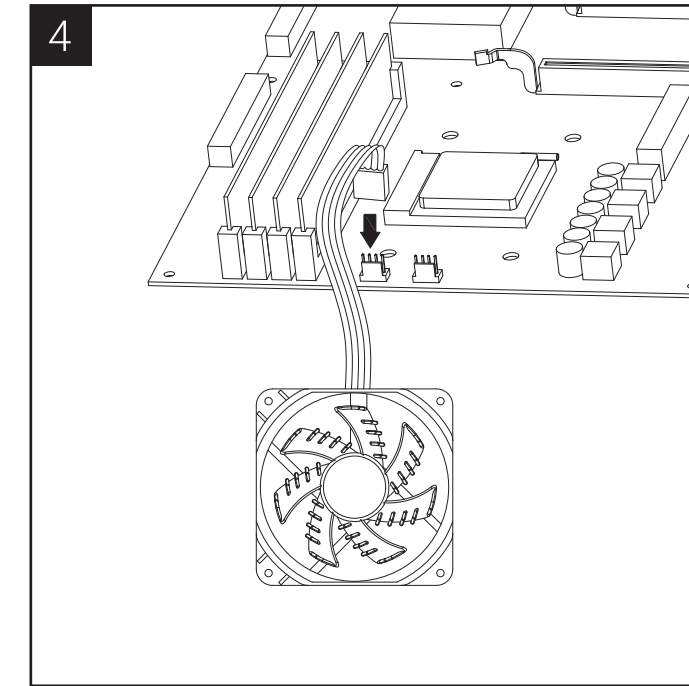

W:630mm x H:100mm

Verkho Series

Socket : LGA 1200 / 115X / 775
Socket : AM4 / AM3+ / AM3 / AM2+ / AM2 / FM2 / FM1

User's Manual	Manuale dell'utente	使用説明書/使用说明书
Manual del usuario	Podręcznik użytkownika	ユーザーズマニュアル
Bedienungsanleitung	Руководство пользователя	нұсқаулары
Manuel d'utilisation	Manual de utilizador	Talimatlar

INTEL / AMD

INTEL

INTEL

INTEL

INTEL

Front

W:630mm x H:100mm

Verkho Series

Verkho 1-3P | Verkho 2 | Verkho 2 Dual | Verkho 2F Blue | Verkho 2 Plus | Verkho 3 | Verkho 3 Plus

Socket : LGA 1200 / 115X / 775
Socket : AM4 / AM3+ / AM3 / AM2+ / AM2 / FM2 / FM1

User's Manual	Manuale dell'utente	使用説明書/使用说明书
Manual del usuario	Podręcznik użytkownika	ユーザーズマニュアル
Bedienungsanleitung	Руководство пользователя	нұсқаулары
Manuel d'utilisation	Manual de utilizador	Talimatlar

AMD

AMD

AMD

AMD

Save Money. Cool Better.

aerocool.io

Back