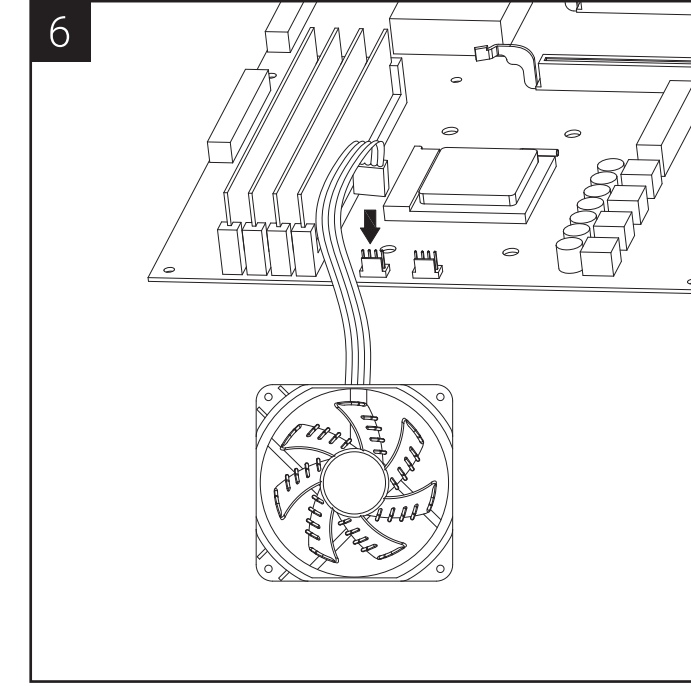

W:630mm x H:100mm

Verkho Series

Socket : LGA 1200 / 115X / 775
Socket : AM4 / AM3+ / AM3 / AM2+ / AM2 / FM2 / FM1

User's Manual	Manuale dell'utente	使用説明書/使用说明书
Manual del usuario	Podręcznik użytkownika	ユーザーズマニュアル
Bedienungsanleitung	Руководство пользователя	нұсқаулары
Manuel d'utilisation	Manual de utilizador	Talimatlar

INTEL / AMD

INTEL

INTEL

INTEL

INTEL

Front

W:630mm x H:100mm

Verkho Series

Verkho 1-3P | Verkho 2 | Verkho 2 Dual | Verkho 2F Blue | Verkho 2 Plus | Verkho 3 | Verkho 3 Plus

Socket : LGA 1200 / 115X / 775
Socket : AM4 / AM3+ / AM3 / AM2+ / AM2 / FM2 / FM1

User's Manual	Manuale dell'utente	使用説明書/使用说明书
Manual del usuario	Podręcznik użytkownika	ユーザーズマニュアル
Bedienungsanleitung	Руководство пользователя	нұсқаулары
Manuel d'utilisation	Manual de utilizador	Talimatlar

AMD

AMD

AMD

AMD

Save Money. Cool Better.

aerocool.io

Back