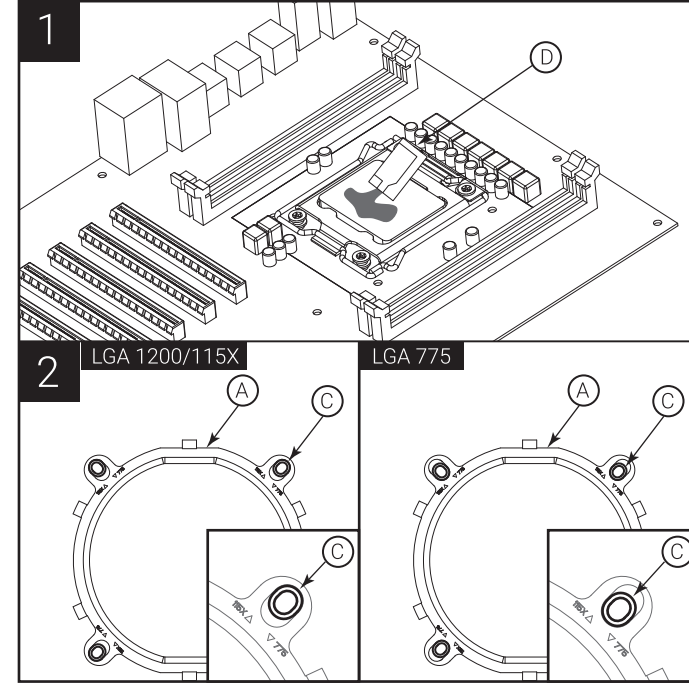

W:630mm x H:100mm

Verkho Series

Socket : LGA 1200 / 115X / 775
Socket : AM4 / AM3+ / AM3 / AM2+ / AM2 / FM2 / FM1

User's Manual	Manuale dell'utente	使用説明書/使用说明书
Manual del usuario	Podręcznik użytkownika	ユーザーズマニュアル
Bedienungsanleitung	Руководство пользователя	нұсқаулары
Manuel d'utilisation	Manual de utilizador	Talimatlar

INTEL / AMD

INTEL

INTEL

INTEL

INTEL

Front

W:630mm x H:100mm

Verkho Series

Verkho 1-3P | Verkho 2 | Verkho 2 Dual | Verkho 2F Blue | Verkho 2 Plus | Verkho 3 | Verkho 3 Plus

Socket : LGA 1200 / 115X / 775
Socket : AM4 / AM3+ / AM3 / AM2+ / AM2 / FM2 / FM1

User's Manual	Manuale dell'utente	使用説明書/使用说明书
Manual del usuario	Podręcznik użytkownika	ユーザーズマニュアル
Bedienungsanleitung	Руководство пользователя	нұсқаулары
Manuel d'utilisation	Manual de utilizador	Talimatlar

AMD

AMD

AMD

AMD

Save Money. Cool Better.

aerocool.io

Back