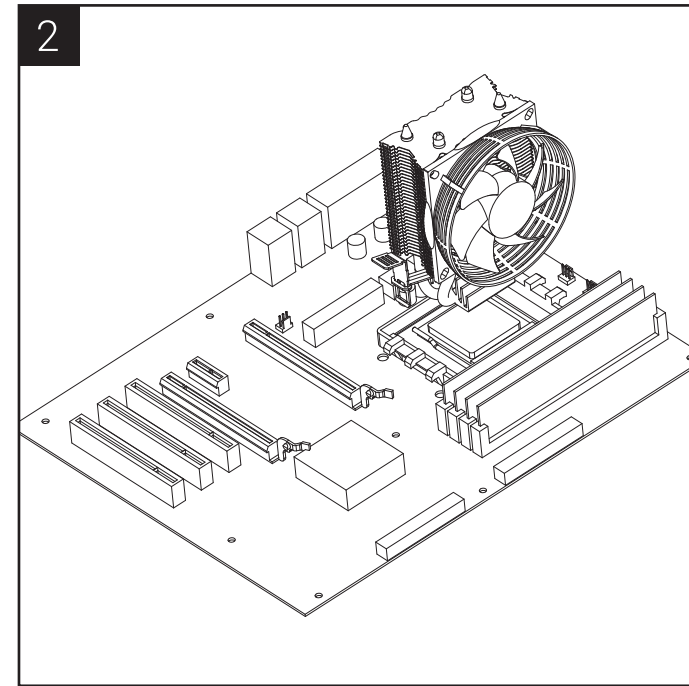

W:630mm x H:100mm

Verkho Series

Socket : LGA 1200 / 115X / 775
Socket : AM4 / AM3+ / AM3 / AM2+ / AM2 / FM2 / FM1

User's Manual	Manuale dell'utente	使用説明書/使用说明书
Manual del usuario	Podręcznik użytkownika	ユーザーズマニュアル
Bedienungsanleitung	Руководство пользователя	нұсқаулары
Manuel d'utilisation	Manual de utilizador	Talimatlar

INTEL / AMD

INTEL

INTEL

INTEL

INTEL

Front

W:630mm x H:100mm

Verkho Series

Verkho 1-3P | Verkho 2 | Verkho 2 Dual | Verkho 2F Blue | Verkho 2 Plus | Verkho 3 | Verkho 3 Plus

Socket : LGA 1200 / 115X / 775
Socket : AM4 / AM3+ / AM3 / AM2+ / AM2 / FM2 / FM1

User's Manual	Manuale dell'utente	使用説明書/使用说明书
Manual del usuario	Podręcznik użytkownika	ユーザーズマニュアル
Bedienungsanleitung	Руководство пользователя	нұсқаулары
Manuel d'utilisation	Manual de utilizador	Talimatlar

AMD

AMD

AMD

AMD

Save Money. Cool Better.

aerocool.io

Back