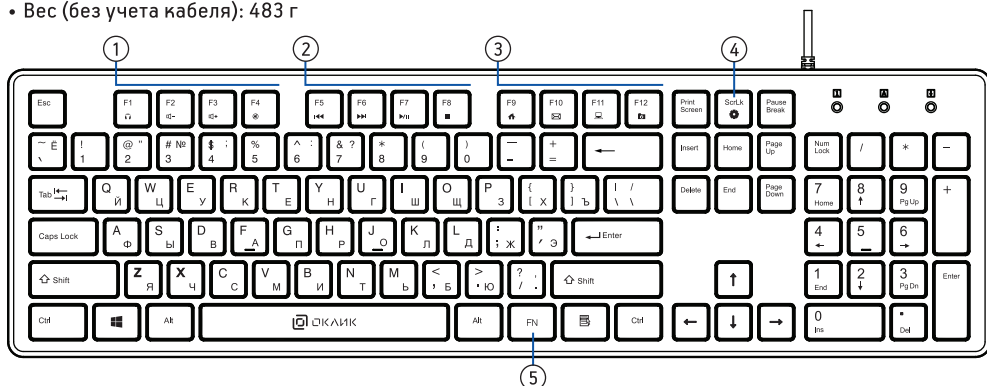

РУКОВОДСТВО ПОЛЬЗОВАТЕЛЯ

Благодарим Вас за покупку устройства ОКЛИК!

Перед началом использования данного устройства, пожалуйста, внимательно прочтите руководство пользователя для обеспечения правильной эксплуатации изделия и предотвращения его повреждения.

Конструктивные особенности устройства и содержание данной инструкции могут быть изменены в целях совершенствования продукта, без предварительного уведомления.

Изготовитель и дистрибьюторы данной продукции не несут ответственности за повреждения корпуса устройства, а также за ущерб, причиненный вследствие неправильной или несоответствующей эксплуатации пользователем.

ТЕХНИЧЕСКИЕ ХАРАКТЕРИСТИКИ:

- Тип подключения: проводной
- Количество клавиш: 104
- Ресурс кнопок: до 10 000 000 нажатий
- Автоматическая конфигурация без специальных драйверов
- Мультимедийный клавиши (FN + F1-F12)
- Многоцветная подсветка
- Напряжение: 5В --- 50mA
- Интерфейс подключения: USB
- Длина кабеля: 1,5 м
- Размер: 440 x 129 x 26,5 мм
- Вес (без учета кабеля): 483 г

КОМПЛЕКТАЦИЯ:

- Проводная компьютерная клавиатура 510ML
- Руководство пользователя

СИСТЕМНЫЕ ТРЕБОВАНИЯ:

- Совместимость с ОС Windows
- Свободный USB-порт

① FN+F1-F4

- FN+F1 – Медиаплеер
- FN+F2 – Уменьшить громкость
- FN+F3 – Увеличить громкость
- FN+F4 – Отключить звук

② FN+F5-F8

- FN+F5 – Предыдущий трек
- FN+F6 – Следующий трек
- FN+F7 – Воспроизведение/Пауза
- FN+F8 – Стоп

③ FN+F9-F12

- FN+F9 – Домашняя страница
- FN+F10 – Электронная почта
- FN+F11 – Мой компьютер
- FN+F12 – Закладки

④ ScrLk

- Включение/
  Отключение подсветки

⑤ Fn

- Fn/Function/Функция