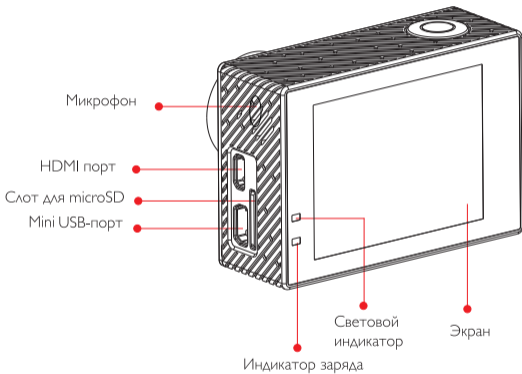

Характеристики

Чипсет	SJ6 LEGEND
Экран	Novatek 96660
Камера	назад LCD 2.0" Сенсорный экран/ Фронт LCD 0.96"
Линза	Panasonic MN341 20PA 166° A+ HD широкоугольная
Язык	Английский Французский Немецкий Испанский Итальянский Португальский Упрощенный Китайский Японский Традиционный Китайский Русский Корейский Польский Чешский Словацкий Венгерский Датский
Формат видео	MOV MP4
Разрешение видео	4K (2880x2160) 24 кадров в секунду Интерполированное 2K (2560x1440) 30 кадров в секунду 1080P (1920x1080) 60/30 кадров в секунду 1080P (1440*1080) 30 кадров 4:3 1080P (1920*1080) 30 кадров Super 720P (1280x720) 120/60/30 кадров VGA (640x480) 240 кадров в секунду
Поле зрения	Широкое / средний / Узкое
Формат сжатия видео	H.264

	SJ6 LEGEND
Формат изображения	JPG
Разрешение изображения	16 MP 14 MP 12 MP 10 MP 8 MP 5 MP 3 MP 2 MHD 1.3 MP VGA
Память	Micro SD до 32 Гб, на выбор модели до 64 Гб и 128 Гб
Частота	50Hz 60Hz
Соединения	USB 2.0 HDMI Wi-fi
Источник питания	5V1A
Аккумулятор	1000 мАч съемный
Автономность	80 минут (Wi-fi включен) – 110 минут (Wi-fi выключен)
Время зарядки	3 Часа
Wi-fi	Да
Гироскоп с защитой от сотрясений	Да
Операционная система	Windows XP (пакет обновления 2) или выше Mac OS x 10.4.11 или выше
Размеры	60 x 41 x 30 mm
Вес	82.7 грамм

Картинки (передняя)

Картинки

Водонепроницаемый корпус

Замок

Затвор /ок

Кнопка включения/выключения
и переключения режима

Кнопка прокрутки / Вай-фай

Линза