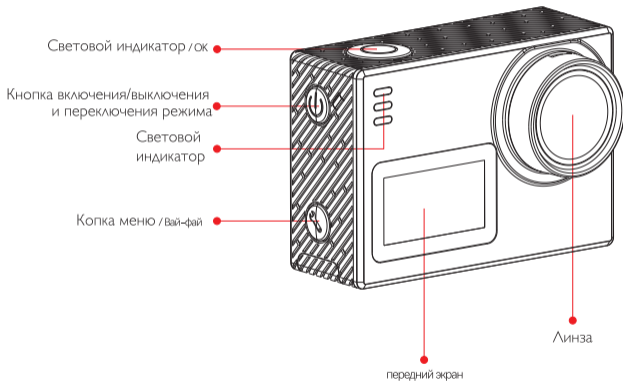

Картинки (передняя)