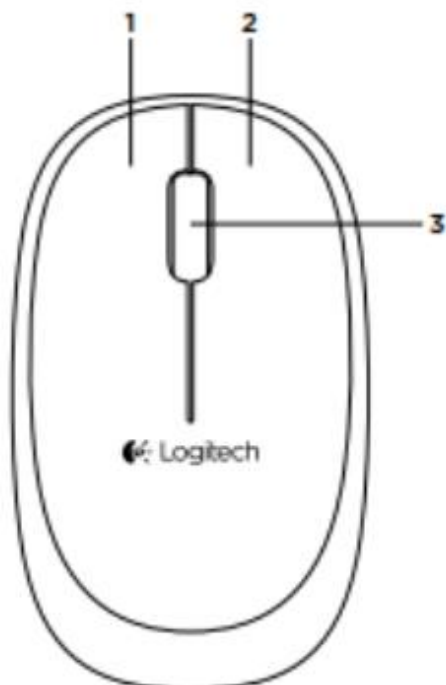

Logitech Mouse B100

www.logitech.com

English

Mouse features

1. Left button
2. Right button
3. Scroll wheel (Press for middle button. Function varies by application).

По-русски

Функции мыши

1. Левая кнопка
2. Правая кнопка
3. Колесико прокрутки (Нажмите, чтобы использовать, как среднюю кнопку. Функция зависит от приложения).

Українська

Функції миші

1. Ліва кнопка
2. Права кнопка
3. Коліщатко (Натисніть для виконання функції середньої кнопки. Функція змінюється залежно від програмного забезпечення.)

English

Troubleshooting

Mouse not working?