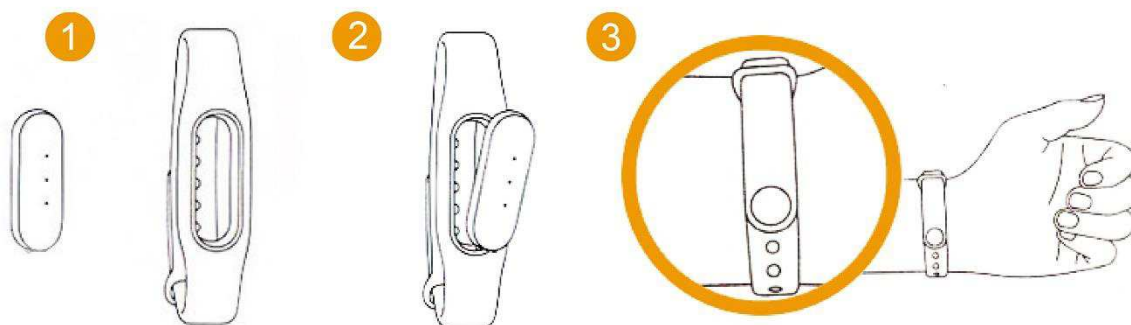

СБОРКА ФИТНЕС-БРАСЛЕТА ХАОМИ