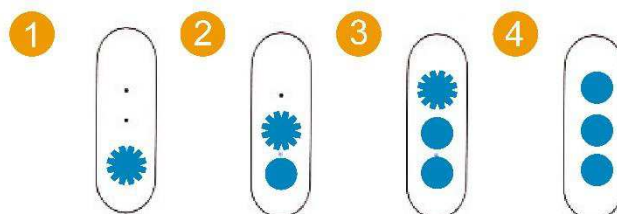

ИСПОЛЬЗОВАНИЕ ФИТНЕС-БРАСЛЕТА ХАОМИ

После успешной синхронизации, Фитнес-Браслет Xiaomi сразу же следит за активностью Ваших движений и отслеживает качество сна. Количество включенных индикаторов указывает на интенсивность ваших движений. Вы можете в любое время посмотреть на браслет и проверить показатели.

1. 1/3 шагов, сделано до цели.
2. Более 1/3 шагов до цели.
3. Более 2/3 шагов до цели.
4. Цель достигнута.