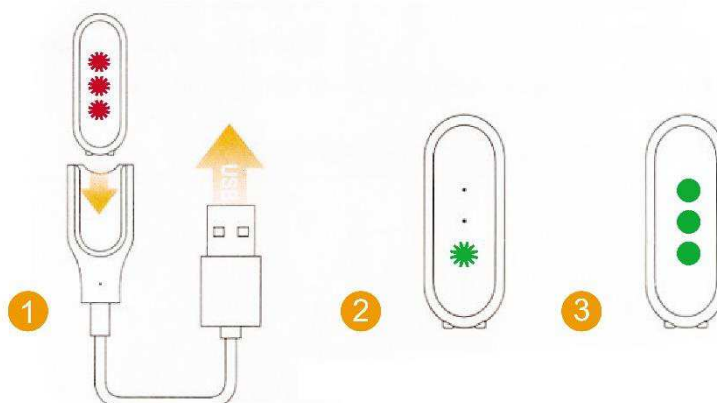

ЗАРЯДКА АККУМУЛЯТОРА

Три красных мигающих индикатора свидетельствуют о низком заряде батареи. Зарядите ваше устройство.

1. Батарея разряжена. Зарядите устройство.
2. Батарея заряжается
3. Батарея полностью заряжена