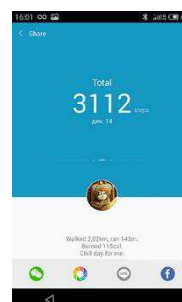

УСТАНОВКА ПРИЛОЖЕНИЯ ХАОМИ MI FIT НА ТЕЛЕФОН

Установите приложение Фитнес-Браслета Xiaomi из магазина приложений Google Play Market. Можете воспользоваться изображенным ниже QR-кодом и загрузить приложение Xiaomi MI Fit.