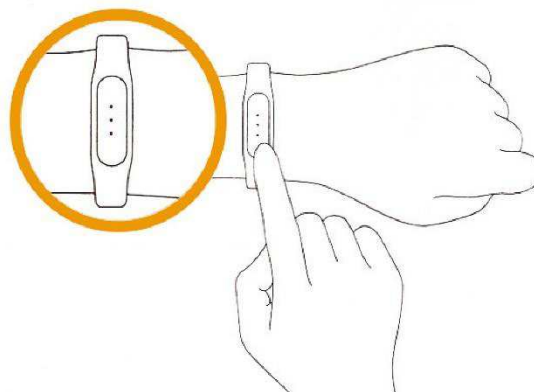

УСТАНОВКА ПРИЛОЖЕНИЯ ХАОМИ MI FIT НА ТЕЛЕФОН

Установите приложение Фитнес-Браслета Xiaomi из магазина приложений Google Play Market. Можете воспользоваться изображенным ниже QR-кодом и загрузить приложение Xiaomi MI Fit.