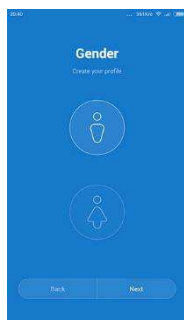

УСТАНОВКА ПРИЛОЖЕНИЯ ХАОМИ MI FIT НА ТЕЛЕФОН

Установите приложение Фитнес-Браслета Xiaomi из магазина приложений Google Play Market. Можете воспользоваться изображенным ниже QR-кодом и загрузить приложение Xiaomi MI Fit.